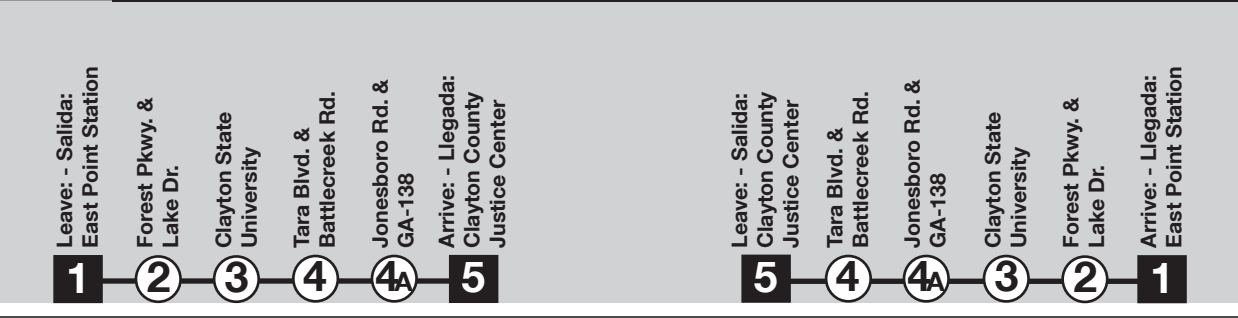

All trips are Lift Equipped.
Tenemos levante motorizado en todos los autobuses.
P.M. times are shown in Bold - Tiempo P.M. está en letras negras.

193 SUNDAY & HOLIDAY - DOMINGO Y DIAS FESTIVOS

SOUTHBOUND - DIRECCION SUR						NORTHBOUND - DIRECCION NORTE					
6:55	7:17	7:26	7:44	--	7:58	6:41	6:55	--	7:12	7:20	7:40
7:55	8:17	8:26	--	8:40	8:52	7:46	--	7:57	8:12	8:20	8:40
8:55	9:17	9:26	9:46	--	10:00	8:38	8:52	--	9:11	9:20	9:40
9:55	10:18	10:27	--	10:43	10:55	9:44	--	9:55	10:11	10:20	10:40
10:55	11:18	11:27	11:47	--	12:01	10:38	10:52	--	11:11	11:20	11:40
11:55	12:18	12:27	--	12:43	12:55	11:44	--	11:55	12:11	12:20	12:40
12:55	1:18	1:27	1:47	--	2:01	12:38	12:52	--	1:11	1:20	1:40
1:55	2:18	2:27	--	2:43	2:55	1:44	--	1:55	2:11	2:20	2:40
2:55	3:18	3:27	3:47	--	4:01	2:38	2:52	--	3:11	3:20	3:40
3:55	4:18	4:27	--	4:43	4:55	3:44	--	3:55	4:11	4:20	4:40
4:55	5:18	5:27	5:47	--	6:01	4:38	4:52	--	5:11	5:20	5:40
5:55	6:18	6:27	--	6:43	6:55	5:44	--	5:55	6:11	6:20	6:40
6:55	7:18	7:27	7:45	--	7:59	6:41	6:55	--	7:12	7:20	7:40
7:55	8:17	8:26	--	8:40	8:52	7:46	--	7:57	8:12	8:20	8:40
8:55	9:17	9:26	9:44	--	9:58	8:41	8:55	--	9:12	9:20	9:40
9:55	10:17	10:2									